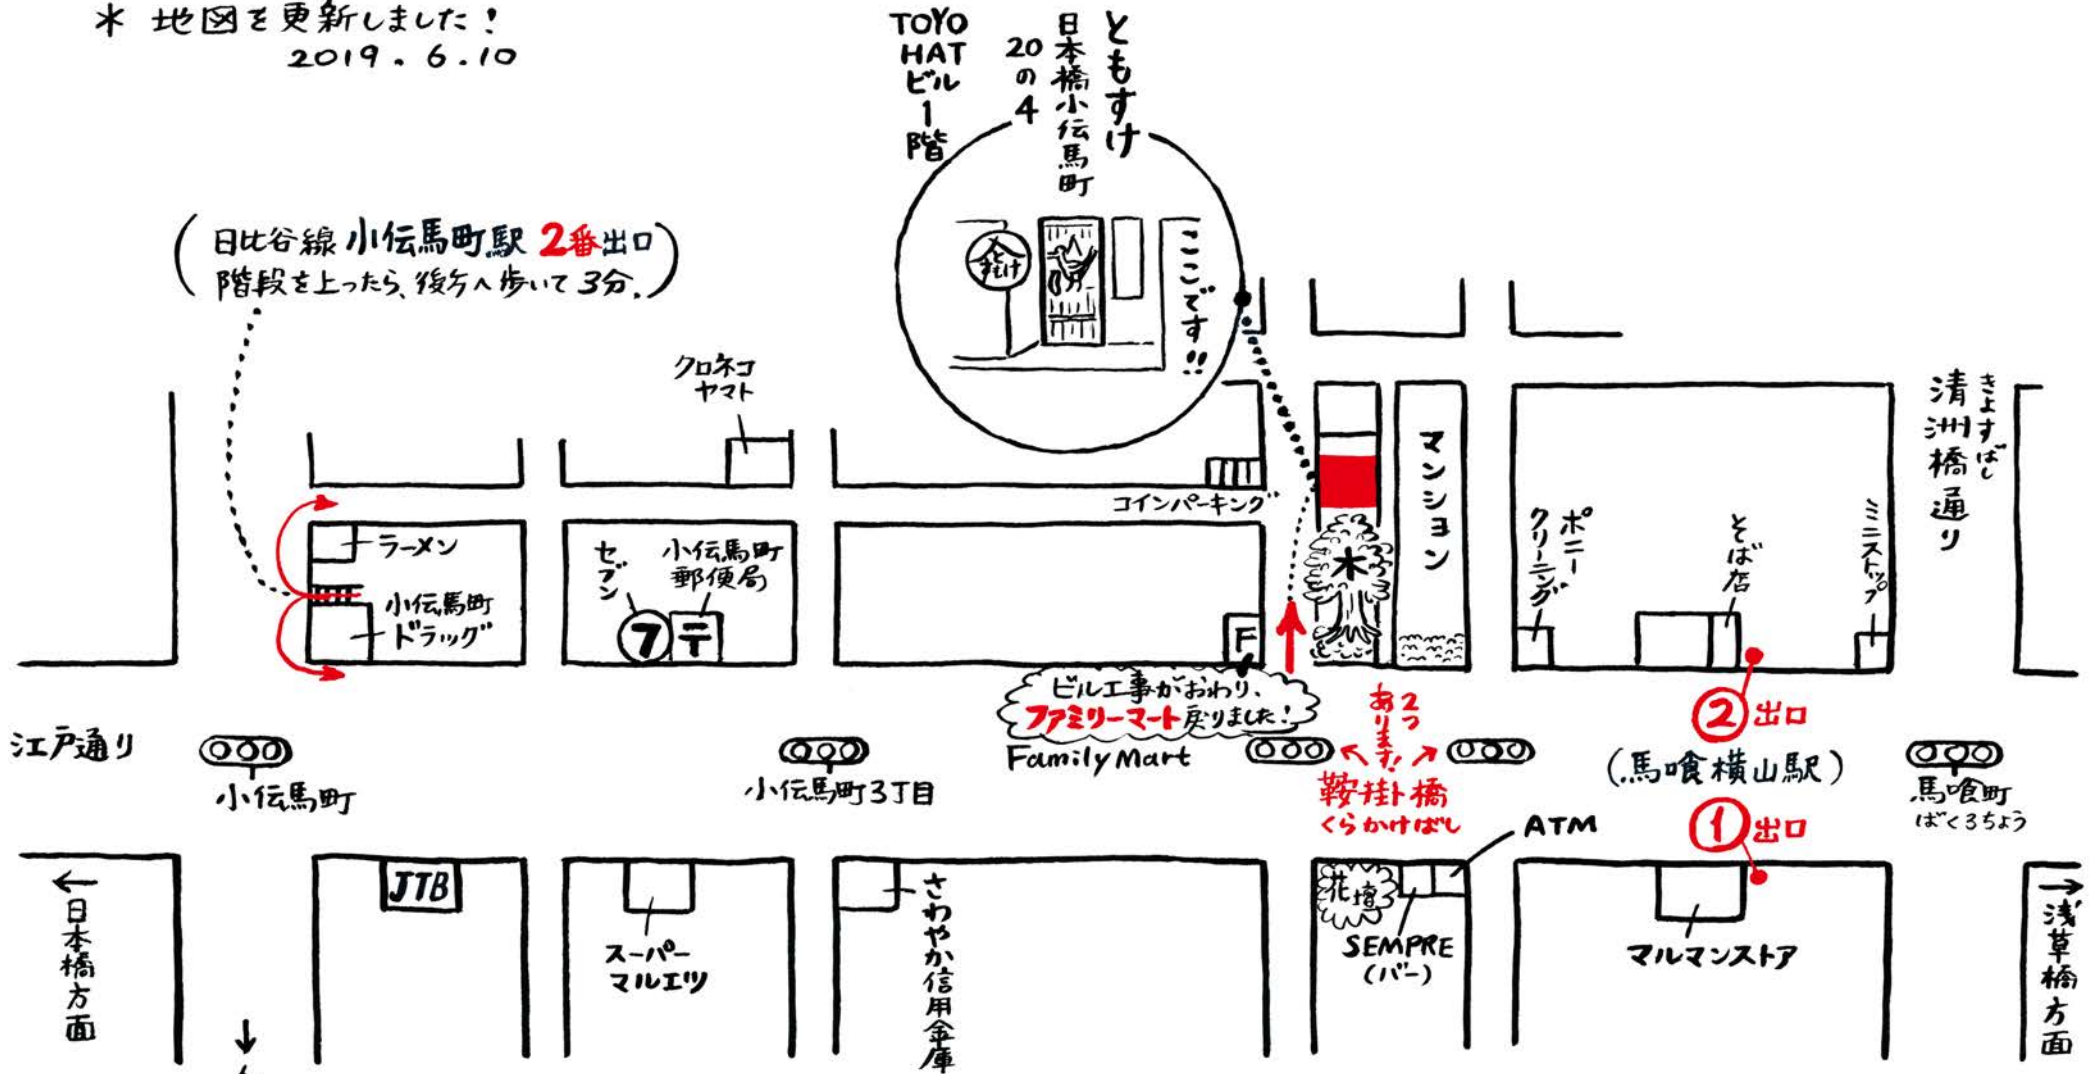

* 地図を更新しました!
2019. 6. 10

(日比谷線 小伝馬町駅 2番出口
階段を上ったら、後方へ歩いて3分.)

ビル工事が終わり、
ファミリーマート戻りました!

最寄り駅は4つあります。

- 都営新宿線 馬喰横山駅 ②出口 — 改札を出て左へ。つきあたりをまた左へ。そのつきあたりに、②出口があります。← アルファベットの②です。②の階段を上ったら、右方向、そこから歩いて1分。
- 都営浅草線 東日本橋駅 — 地下のコンコース(通路)で、上記の②出口につながっています。
- JR総武線快速・横須賀線 馬喰町駅 — 都営新宿線 馬喰横山駅 の方向へ歩いていってください。(所要時間 5分)
- 東京メトロ日比谷線 小伝馬町駅 2番出口。(上記地図内に表記)